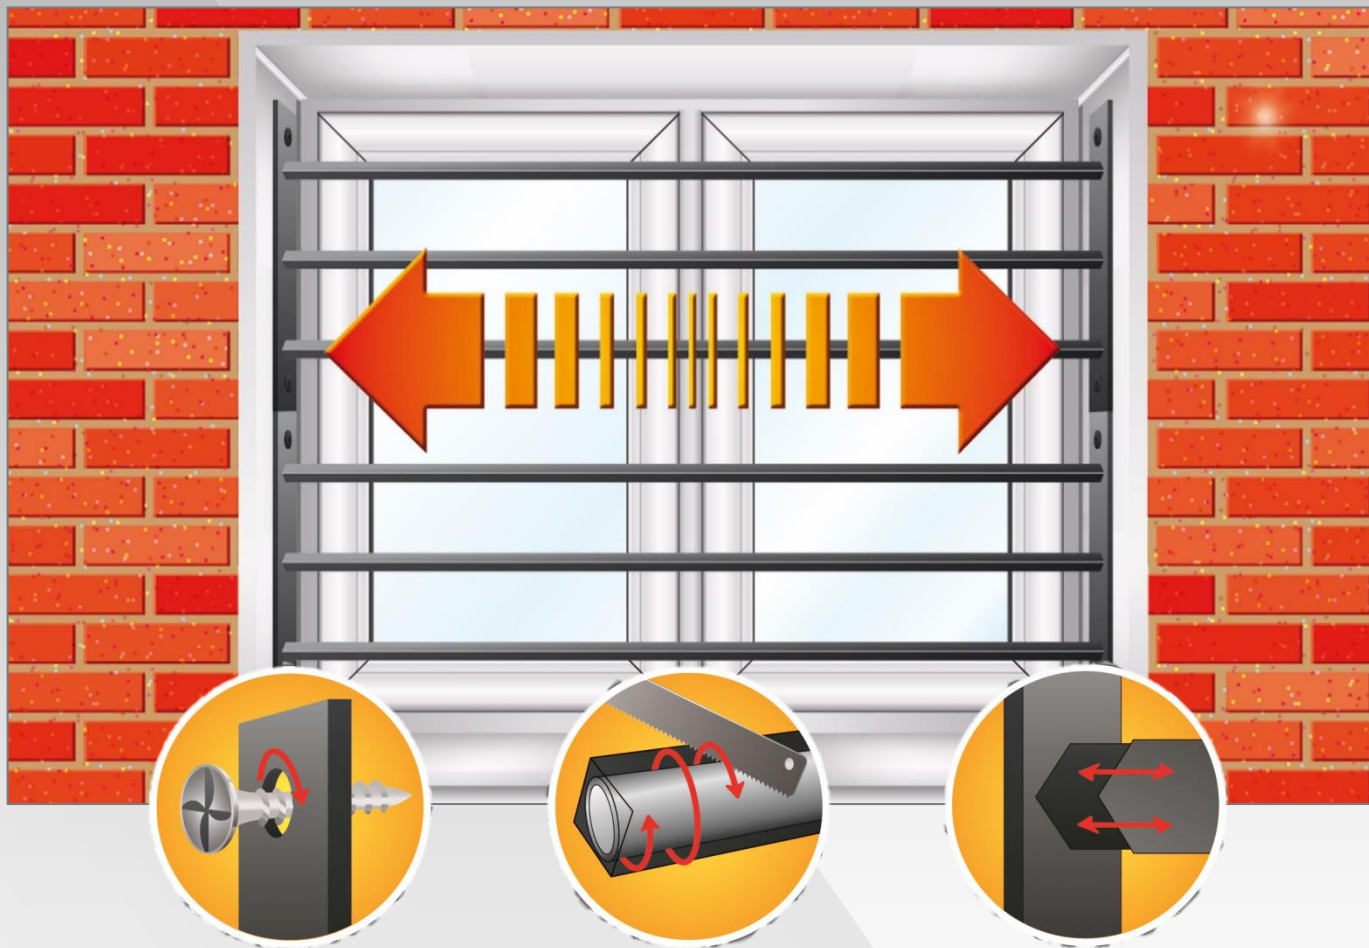

SECURIKIT RANGE

Telescopic bar – ready to be fixed

No welding – telescopic system

No sealing – one-way screws

You can add a floating tube to be cut to length

SECURI'KIT

Grille de Défense
télescopique prête à poser

3 longueurs télescopiques disponibles :

3 hauteurs de grilles disponibles juxtaposables à l'infini

	1	2	3
Pour une fenêtre de 13 cm à 26 cm de haut	30 à 55 cm	55 à 103 cm	99 à 188 cm
Pour une fenêtre de 26 cm à 39 cm de haut	30 à 55 cm	55 à 103 cm	99 à 188 cm
Pour une fenêtre de 39 cm à 52 cm de haut	30 à 55 cm	55 à 103 cm	99 à 188 cm