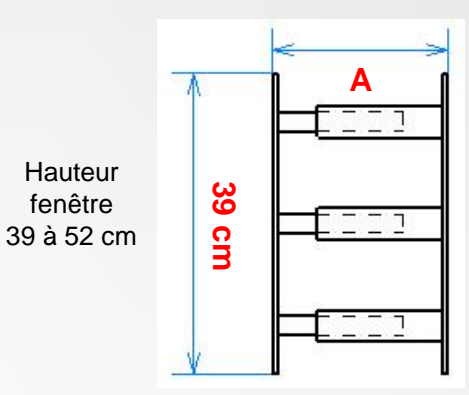

26 cm

39 cm

65 cm

x1

x1

Hauteur possible de 65 à 78 cm

**Exemple**

60 cm

### Longueur barreau télescopique de 30 à 55 cm - A

Soit pour une fenêtre maxi HT 26 x LG 55 cm

Réf **B940V**  
3234640053646

Réf **B940VBC**  
3234640056326

Réf **B940VGR**  
3234640060941

Soit pour une fenêtre maxi HT 39 x LG 55 cm

Réf **B941V**  
3234640053653

Réf **B941VBC**  
3234640056333

Réf **B941VGR**  
3234640060958

Soit pour une fenêtre maxi HT 52 x LG 55 cm

Réf **B942V**  
3234640053660

Réf **B942VBC**  
3234640063669

Réf **B942VGR**  
3234640060965

## Longueur barreau télescopique de 55 à 103 cm - A

Soit pour une fenêtre maxi HT 26 x LG 103 cm

Réf **B943V**  
3234640053677

Réf **B943VBC**  
3234640056340

Réf **B943VGR**  
3234640060972

Soit pour une fenêtre maxi HT 39 x LG 103 cm