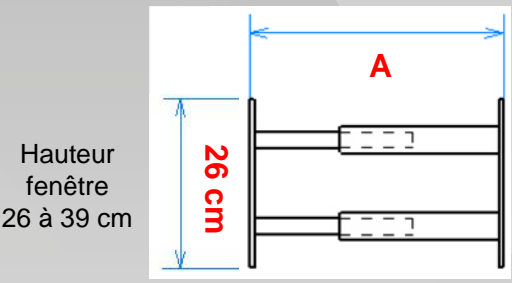

## Longueur barreau télescopique de 55 à 103 cm - A

Soit pour une fenêtre maxi HT 26 x LG 103 cm

Réf **B943V**  
3234640053677

Réf **B943VBC**  
3234640056340

Réf **B943VGR**  
3234640060972

Soit pour une fenêtre maxi HT 39 x LG 103 cm