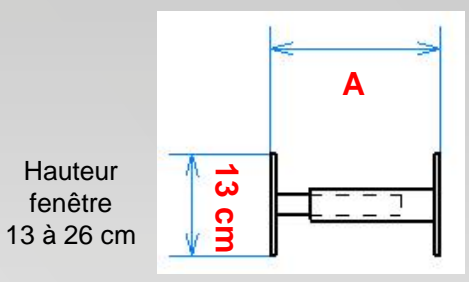

Descriptif technique

- Tube carré 16 mm rentrant dans un carré de 20 mm
- Laqué poudre polyester
- 3 coloris : noir, blanc ou gris RAL 7016
- Entraxe intérieur de barreau : 10 et 11 cm
- Produit non adapté aux environnements sévères comme le bord de mer!

3 coloris

Coloris noir

Coloris blanc

Coloris gris RAL 7016

Référence Mottez

Longueur barreau télescopique de 30 à 55 cm - A

Soit pour une fenêtre maxi HT 26 x LG 55 cm

Réf **B940V**
3234640053646

Réf **B940VBC**
3234640056326

Réf **B940VGR**
3234640060941