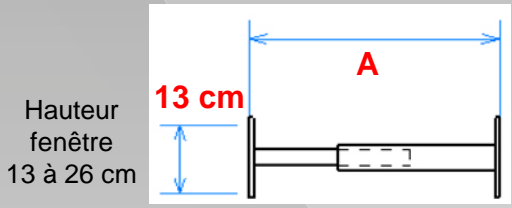

### Longueur barreau télescopique de 30 à 55 cm - A

Soit pour une fenêtre maxi HT 26 x LG 55 cm

Réf **B940V**  
3234640053646

Réf **B940VBC**  
3234640056326

Réf **B940VGR**  
3234640060941

Soit pour une fenêtre maxi HT 39 x LG 55 cm

Réf **B941V**  
3234640053653

Réf **B941VBC**  
3234640056333

Réf **B941VGR**  
3234640060958

Soit pour une fenêtre maxi HT 52 x LG 55 cm

Réf **B942V**  
3234640053660

Réf **B942VBC**  
3234640063669

Réf **B942VGR**  
3234640060965

## Longueur barreau télescopique de 55 à 103 cm - A

Soit pour une fenêtre maxi HT 26 x LG 103 cm

Réf **B943V**  
3234640053677

Réf **B943VBC**  
3234640056340

Réf **B943VGR**  
3234640060972

Soit pour une fenêtre maxi HT 39 x LG 103 cm