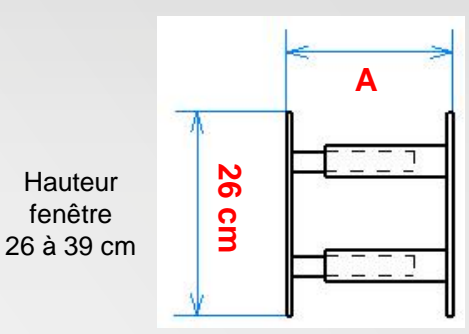

### Longueur barreau télescopique de 30 à 55 cm - A

Soit pour une fenêtre maxi HT 26 x LG 55 cm

Réf **B940V**  
3234640053646

Réf **B940VBC**  
3234640056326

Réf **B940VGR**  
3234640060941

Soit pour une fenêtre maxi HT 39 x LG 55 cm