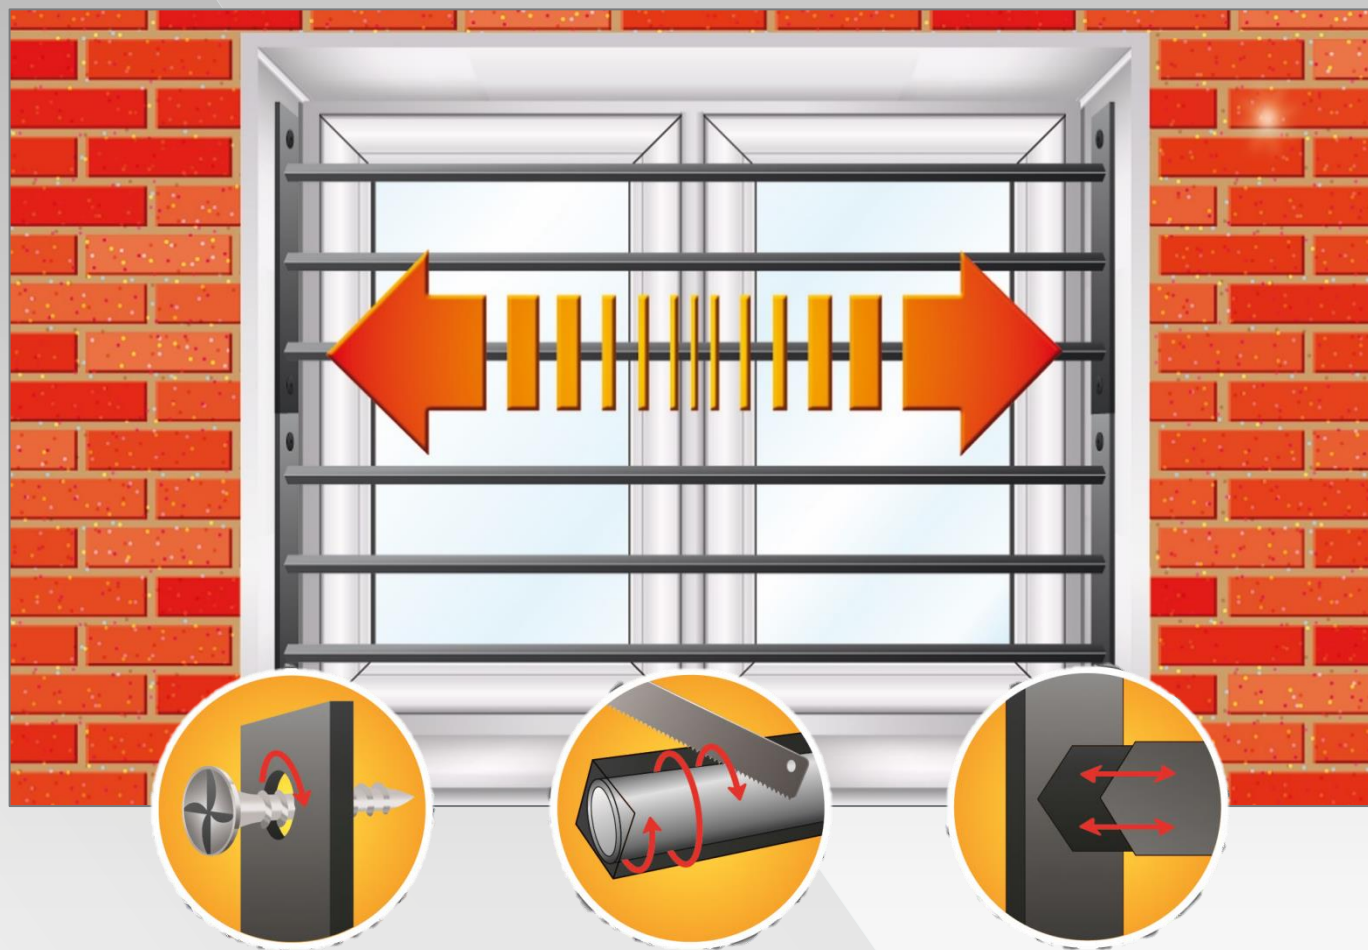

# Gamme Sécurikit

Grille de défense télescopique prête à poser

Sans soudure – Système télescopique

Sans scellement – Vis indévissables Antivol

*Possibilité d'ajouter un tube acier flottant à couper à la longueur de votre grille*

## SECURI'KIT

Grille de Défense  
télescopique prête à poser

3 longueurs télescopiques disponibles :

3 hauteurs de grilles disponibles juxtaposables à l'infini

	1	2	3
Pour une fenêtre de 13 cm à 26 cm de haut	30 à 55 cm	55 à 103 cm	99 à 188 cm
Pour une fenêtre de 26 cm à 39 cm de haut	30 à 55 cm	55 à 103 cm	99 à 188 cm
Pour une fenêtre de 39 cm à 52 cm de haut	30 à 55 cm	55 à 103 cm	99 à 188 cm

Pour plus de hauteur, ajouter 1 modèle : 1 barre pour augmenter la hauteur de 13 cm ou 2 barres pour augmenter de 26 cm ou 3 barres pour augmenter de 39 cm etc...