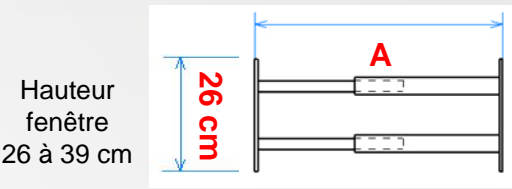

## Longueur barreau télescopique de 99 à 188 cm - A

Soit pour une fenêtre maxi HT 26 x LG 188 cm

Réf **B946V**  
3234640053707

Réf **B946VBC**  
3234640056364

Réf **B946VGR**  
3234640061009

Soit pour une fenêtre maxi HT 39 x LG 188 cm