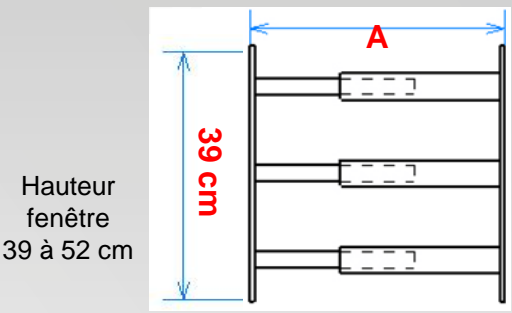

Longueur barreau télescopique de 55 à 103 cm - A

Soit pour une fenêtre maxi HT 26 x LG 103 cm

Réf **B943V**
3234640053677

Réf **B943VBC**
3234640056340

Réf **B943VGR**
3234640060972

Soit pour une fenêtre maxi HT 39 x LG 103 cm

Réf **B944V**
3234640053684

Réf **B944VBC**
3234640056357

Réf **B944VGR**
3234640060989

Soit pour une fenêtre maxi HT 52 x LG 103 cm

Réf **B945V**
3234640053691

Réf **B945VBC**
3234640063676

Réf **B945GR**
3234640060996

Longueur barreau télescopique de 99 à 188 cm - A

Soit pour une fenêtre maxi HT 26 x LG 188 cm

Réf **B946V**
3234640053707

Réf **B946VBC**
3234640056364

Réf **B946VGR**
3234640061009

Soit pour une fenêtre maxi HT 39 x LG 188 cm

Réf **B947V**
3234640053714

Réf **B947VBC**
3234640056371

Réf **B947VGR**
3234640061016

Soit pour une fenêtre maxi HT 52 x LG 188 cm

Réf **B948V**
3234640053721

Réf **B948VBC**
3234640063683

Réf **B948VGR**
3234640061023