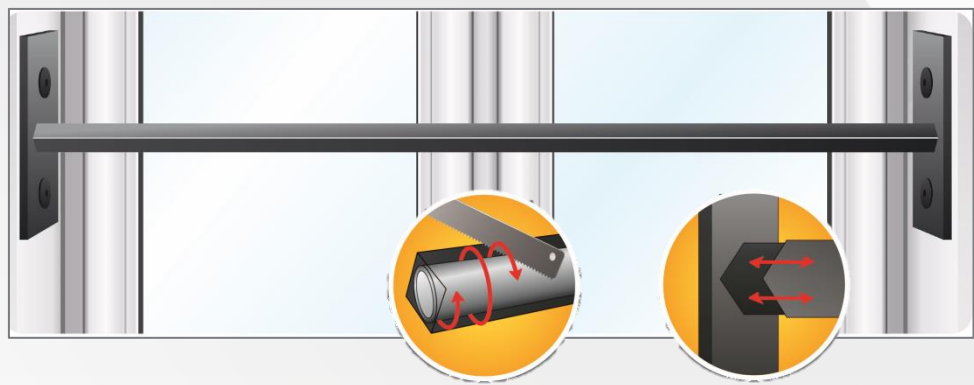

26 cm

39 cm

65 cm

x1

x1

Hauteur possible de 65 à 78 cm

**Exemple**

60 cm

85 cm

Il faut

13 cm

26 cm

39 cm

39 cm

78 cm

x1

x1

Hauteur possible de 78 à 91 cm

## Descriptif technique

- Tube carré 16 mm rentrant dans un carré de 20 mm
- Laqué poudre polyester
- 3 coloris : noir, blanc ou gris RAL 7016
- Entraxe intérieur de barreau : 10 et 11 cm
- Produit non adapté aux environnements sévères comme le bord de mer!