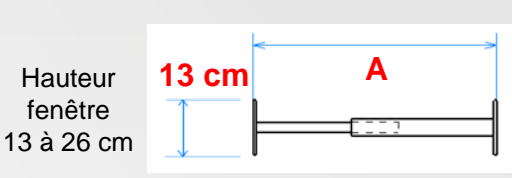

## Longueur barreau télescopique de 55 à 103 cm - A

Soit pour une fenêtre maxi HT 26 x LG 103 cm

Réf **B943V**  
3234640053677

Réf **B943VBC**  
3234640056340

Réf **B943VGR**  
3234640060972

Soit pour une fenêtre maxi HT 39 x LG 103 cm

Réf **B944V**  
3234640053684

Réf **B944VBC**  
3234640056357

Réf **B944VGR**  
3234640060989

Soit pour une fenêtre maxi HT 52 x LG 103 cm

Réf **B945V**  
3234640053691

Réf **B945VBC**  
3234640063676

Réf **B945GR**  
3234640060996

## Longueur barreau télescopique de 99 à 188 cm - A

Soit pour une fenêtre maxi HT 26 x LG 188 cm

Réf **B946V**  
3234640053707

Réf **B946VBC**  
3234640056364

Réf **B946VGR**  
3234640061009

Soit pour une fenêtre maxi HT 39 x LG 188 cm