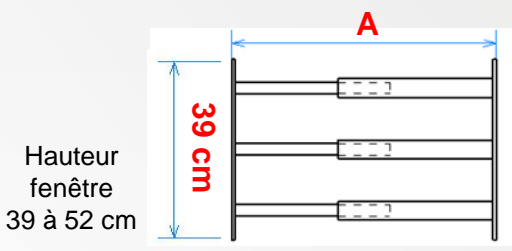

Soit pour une fenêtre maxi HT 52 x LG 188 cm

Réf **B948V**
3234640053721

Réf **B948VBC**
3234640063683

Réf **B948VGR**
3234640061023