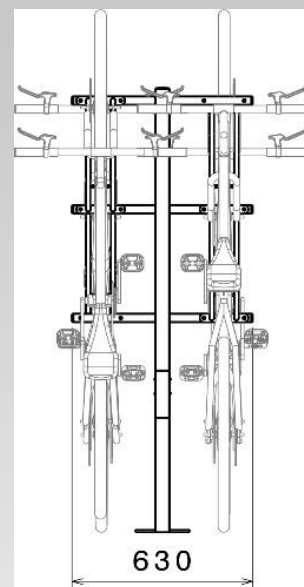

Support Vélo sur Pied 4 Arceaux

Argumentation commerciale

- Il permet de stationner 4 vélos : 2 vélos en position vertical et 2 en position semi-vertical et de les sécuriser par un antivol en U, chaîne...
- Compatible vélos avec frein à disque et tout type de pneus larg. max 70 mm
- Le pied est en 2 parties assemblées par vis/écrous et à fixer au sol
- Possibilité d'associer plusieurs supports vélos avec le kit (réf. M097SINT)

Descriptif technique

- Pied en tube acier 50x50 + 30x30 & support vélo tube acier Ø 16 mm, peint noir sablé
- Dimensions : 63 x 123,6 x HT 155,5 cm – Entraxe vélo 43 cm
- Platine : trous de fixation Ø 12 mm (fixation à adapter au type de sol)
- Poids : 20 kg