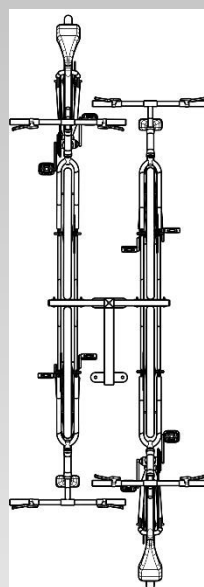

Support Vélo sur Pied 4 Arceaux

Argumentation commerciale

- Il permet de stationner 4 vélos : 2 vélos en position vertical et 2 en position semi-vertical et de les sécuriser par un antivol en U, chaîne...
- Compatible vélos avec frein à disque et tout type de pneus larg. max 70 mm
- Le pied est en 2 parties assemblées par vis/écrous et à fixer au sol
- Possibilité d'associer plusieurs supports vélos avec le kit (réf. M097SINT)

Descriptif technique

- Pied en tube acier 50x50 + 30x30 & support vélo tube acier Ø 16 mm, peint noir sablé
- Dimensions : 63 x 123,6 x HT 155,5 cm – Entraxe vélo 43 cm
- Platine : trous de fixation Ø 12 mm (fixation à adapter au type de sol)
- Poids : 20 kg

Référence Mottez

Réf. : M097C4

EAN : 3234640063591

% de produit recyclé	70 %
% d'emballage recyclé	90 %
Substance dangereuse > 0,1%	Non
Indice de réparabilité	10 / 10
Produit recyclable	Oui