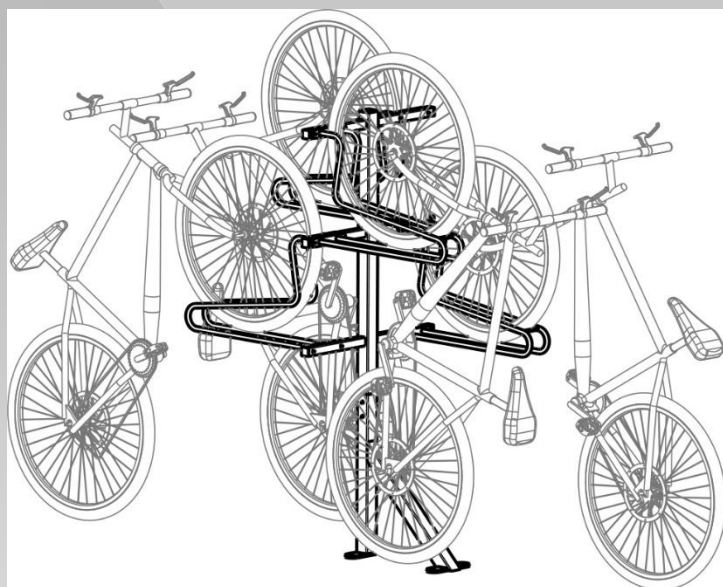

Support Vélo sur Pied 4 Arceaux

Argumentation commerciale

- Il permet de stationner 4 vélos : 2 vélos en position vertical et 2 en position semi-vertical et de les sécuriser par un antivol en U, chaîne...
- Compatible vélos avec frein à disque et tout type de pneus larg. max 70 mm
- Le pied est en 2 parties assemblées par vis/écrous et à fixer au sol
- Possibilité d'associer plusieurs supports vélos avec le kit (réf. M097SINT)

Descriptif technique

- Pied en tube acier 50x50 + 30x30 & support vélo tube acier Ø 16 mm, peint noir sablé
- Dimensions : 63 x 123,6 x HT 155,5 cm – Entraxe vélo 43 cm
- Platine : trous de fixation Ø 12 mm (fixation à adapter au type de sol)
- Poids : 20 kg