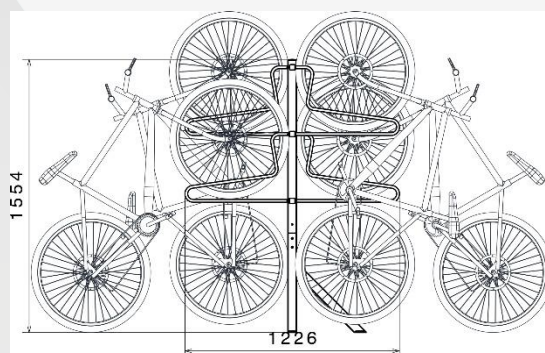

Support Vélo sur Pied 4 Arceaux

Argumentation commerciale

- Il permet de stationner 4 vélos : 2 vélos en position vertical et 2 en position semi-vertical et de les sécuriser par un antivol en U, chaîne...
- Compatible vélos avec frein à disque et tout type de pneus larg. max 70 mm
- Le pied est en 2 parties assemblées par vis/écrous et à fixer au sol
- Possibilité d'associer plusieurs supports vélos avec le kit (réf. M097SINT)

Descriptif technique

- Pied en tube acier 50x50 + 30x30 & support vélo tube acier Ø 16 mm, peint noir sablé
- Dimensions : 63 x 123,6 x HT 155,5 cm – Entraxe vélo 43 cm
- Platine : trous de fixation Ø 12 mm (fixation à adapter au type de sol)
- Poids : 20 kg