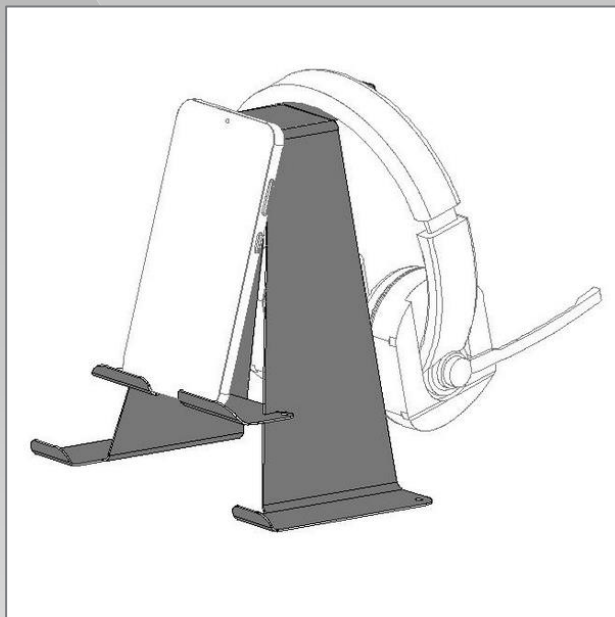

# Porte Casque

## Argumentation commerciale

- Ce porte casque est universel et permet d'y poser tout type de casque.
- Il peut également servir de supports pour téléphone & tablette.
- Discret et efficace : ce porte casque est en acier noir et apporte un joli design sur votre bureau

## Descriptif technique

- Tôle acier 1 mm peinte noir sablé
- Dimensions : 13 x 19 x HT 21 cm
- Poids : 0,35 kg