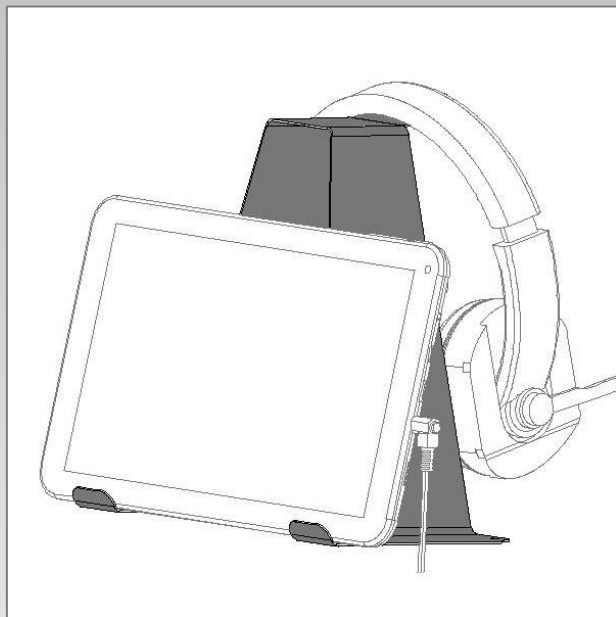

# Porte Casque

## Argumentation commerciale

- Ce porte casque est universel et permet d'y poser tout type de casque.
- Il peut également servir de supports pour téléphone & tablette.
- Discret et efficace : ce porte casque est en acier noir et apporte un joli design sur votre bureau

## Descriptif technique

- Tôle acier 1 mm peinte noir sablé
- Dimensions : 13 x 19 x HT 21 cm
- Poids : 0,35 kg