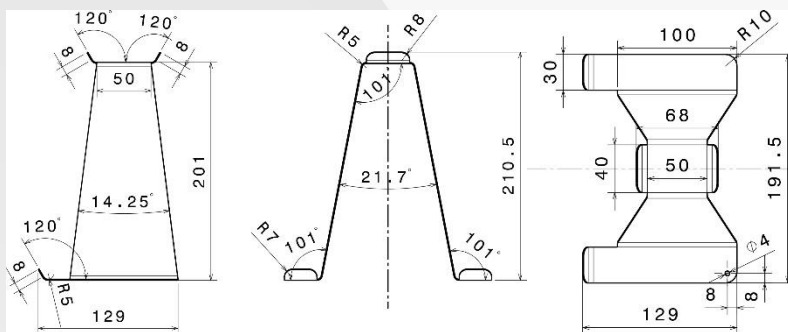

## Argumentation commerciale

- Ce porte casque est universel et permet d'y poser tout type de casque.
- Il peut également servir de supports pour téléphone & tablette.
- Discret et efficace : ce porte casque est en acier noir et apporte un joli design sur votre bureau

## Descriptif technique

- Tôle acier 1 mm peinte noir sablé
- Dimensions : 13 x 19 x HT 21 cm
- Poids : 0,35 kg