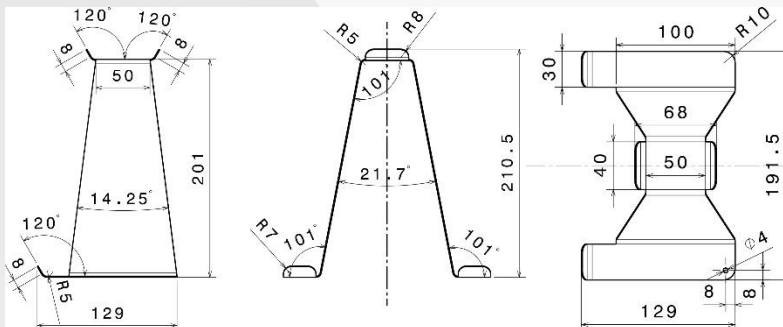

## Descriptif technique

- Tôle acier 1 mm peinte noir sablé
- Dimensions : 13 x 19 x HT 21 cm
- Poids : 0,35 kg