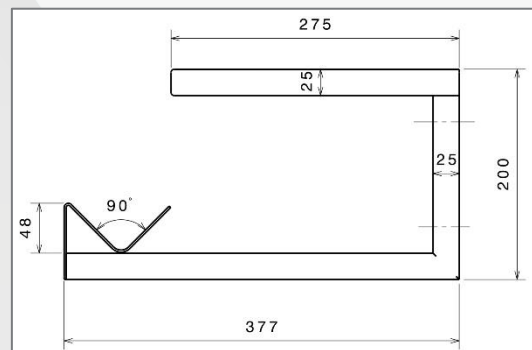

Support Mural d'Intérieur 1 Vélo

Argumentation commerciale

- Support mural design, élégant et pratique pour 1 vélo.
- Il est équipé de tablette pour ranger les accessoires de cyclisme comme les chaussures, casque, lunettes et autres accessoires de vélos.
- Il est fourni avec un caoutchouc à coller dans la tôle en V pour protéger le cadre du vélo.

Descriptif technique

- Tube carré 25 mm, épais. 1,5 mm peint noir sablé
- Planches étagère : MDF mélaminée hêtre épais. 16 mm
- Dimension : 25 x 37,7 x HT 20 cm
- Poids : 3,95 kg

Référence Mottez

Réf. Mottez : M094C
Gencod : 3234640063348