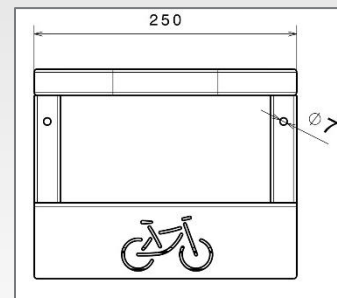

Support Mural d'Intérieur 1 Vélo

Argumentation commerciale

- Support mural design, élégant et pratique pour 1 vélo.
- Il est équipé de tablette pour ranger les accessoires de cyclisme comme les chaussures, casque, lunettes et autres accessoires de vélos.
- Il est fourni avec un caoutchouc à coller dans la tôle en V pour protéger le cadre du vélo.

Descriptif technique

- Tube carré 25 mm, épais. 1,5 mm peint noir sablé
- Planches étagère : MDF mélaminée hêtre épais. 16 mm
- Dimension : 25 x 37,7 x HT 20 cm
- Poids : 3,95 kg

Référence Mottez

Réf. Mottez : M094C
Gencod : 3234640063348