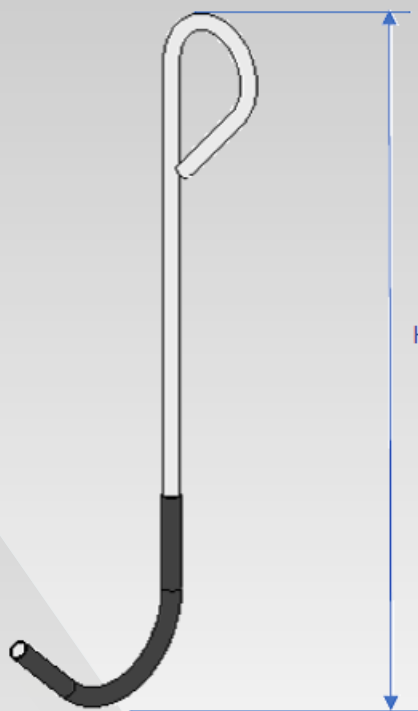

## Argumentation commerciale

- Permet de suspendre 5 vélos sur un crochet coulissant de gauche à droite, longueur de la barre horizontale 118 cm
- Charge lourde : sa capacité de charge est équivalente à 5 vélos électriques (5 x 30 kg = 150 kg)
- Le coulissage des vélos permet de dégager le vélo à prendre sans l'abimer et sans abimer les autres vélos
- Le crochet à vélo gainé est équipé d'une mousse haute protection pour protéger les jantes de pneus, l'anneau permet de mettre un antivol en U ou câble

## Descriptif technique

- Tube rond Ø 30 mm
- Crochet à vélo Ø 10 (2 hauteurs de crochet 20 et 30 cm) + tube carré 30 mm formant l'équerre + tube rectangle 40/20 mm
- Tube poudré époxy noir anthracite givré et tube zingué
- Dimension : 119 x 37 x HT 31 cm
- Fixation par 6 vis et chevilles (non fournis), fixation murale par 6 trous
- Poids : 6,75 kg

# Crochet pour le Support 5 Vélos Coulissant Mural

Hauteur : 237.5mm

Hauteur : 437.5mm

## Argumentation commerciale

- Crochet permettant d'accrocher les vélos sur notre support vélo mural M045C
- L'anneau permet de faire pivoter le crochet et de servir d'ancrage antivol