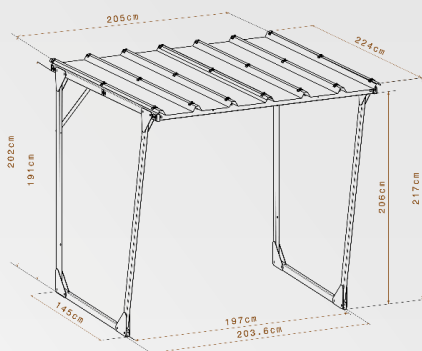

Abri Vélos Modèle Eco

Argumentation commerciale

- Structure en acier galvanisé robuste
- Solution pratique pour le rangement / stockage des vélos

Descriptif technique

- Toit en tôle acier galvanisé
- Support tube carré acier 60/30
- Modulable par ajout d'élément
- Installation facile

Référence Mottez

Abri initial

Réf. Mottez : **B813C**
Gencod : 3234640055763

Abri suivant

Réf. Mottez : **B813CSUI**
Gencod : 3234640055770

Bardage de fond

Réf. Mottez : **B813CBAR**
Gencod : 3234640056760

Bardage latéral

Droite ou gauche, plexiglass 66mm

Réf. Mottez : **B813CBAR**
Gencod : 3234640056777