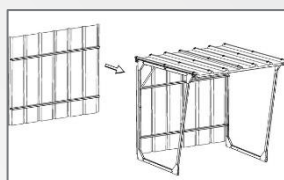

Abri Vélos Modèle Eco

Argumentation commerciale

- Structure en acier galvanisé robuste
- Solution pratique pour le rangement / stockage des vélos

Descriptif technique

- Toit en tôle acier galvanisé
- Support tube carré acier 60/30
- Modulable par ajout d'élément
- Installation facile

Référence Mottez

Abri initial

Réf. Mottez : **B813C**
Gencod : 3234640055763

Abri suivant

Réf. Mottez : **B813CSUI**
Gencod : 3234640055770

Bardage de fond

Réf. Mottez : **B813CBAR**
Gencod : 3234640056760

Bardage latéral

Droite ou gauche, plexiglass 66mm

Réf. Mottez : **B813CBAR**
Gencod : 3234640056777