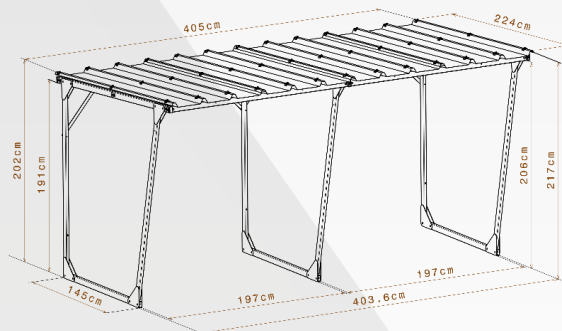

Abri Vélos Modèle Eco

Argumentation commerciale

- Structure en acier galvanisé robuste
- Solution pratique pour le rangement / stockage des vélos

Descriptif technique

- Toit en tôle acier galvanisé
- Support tube carré acier 60/30
- Modulable par ajout d'élément
- Installation facile

Référence Mottez

Abri initial

Réf. Mottez : **B813C**
Gencod : 3234640055763

Abri suivant

Réf. Mottez : **B813CSUI**
Gencod : 3234640055770

Bardage de fond

Réf. Mottez : **B813CBAR**
Gencod : 3234640056760

Bardage latéral

Droite ou gauche, plexiglass 66mm

Réf. Mottez : **B813CBAR**
Gencod : 3234640056777