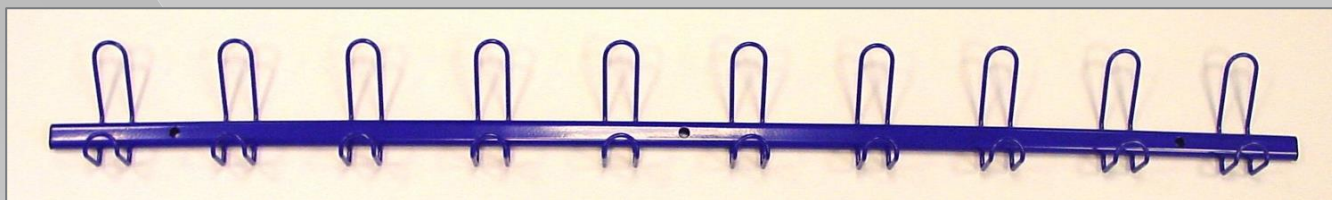

# Porte Manteau Patère Collège

## Argumentation commerciale

Portemanteaux 6 patères – Longueur 87 cm  
Entre axe crochets : 14,50 cm  
Acier peint poudre époxy (4 coloris)