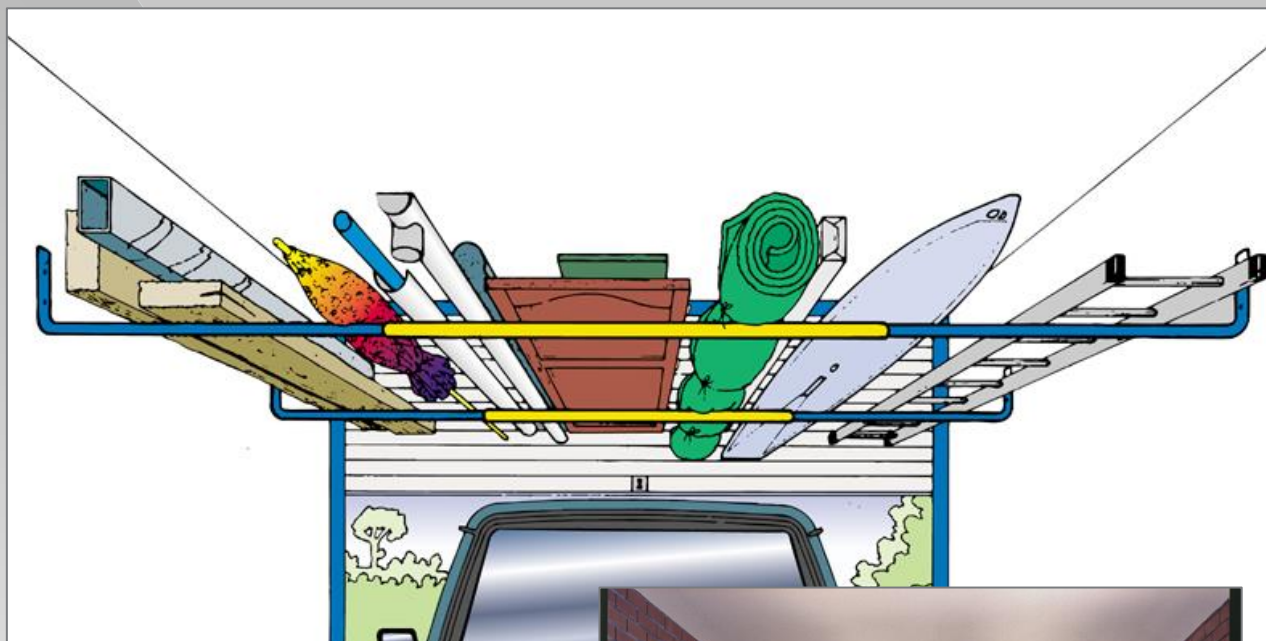

Porte tout de garage

Argumentation commerciale

- Etagère de rangement supplémentaire sur toute la largeur du garage
- Porte tout de garage : Permet de dégager du sol et ranger tous les objets encombrants tel que échelles, planches, skis etc.

Descriptif technique

- Très résistants
- Largeur mini 2,20 m - maxi 3,80 m
- 2 tubes Ø 35 mm qui s'emboîtent dans 4 tubes Ø 30 mm
- Charge maxi : 120 kg (charge étalée sur les 2 barres)

Référence Mottez