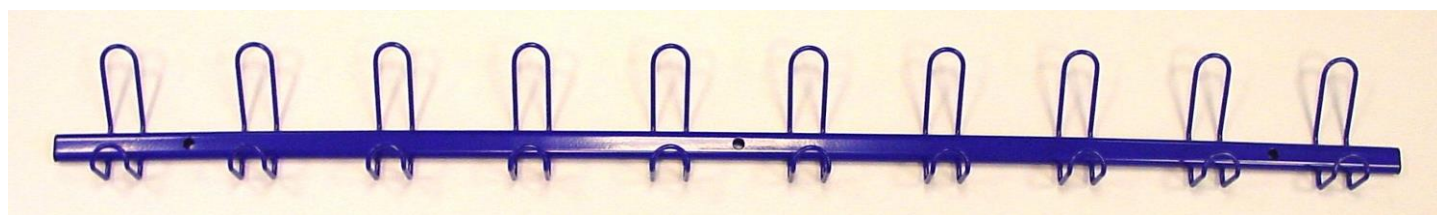

## PORTE MANTEAU PATERE COLLEGE

Porte manteaux 10 patères - longueur 145 cm  
Entre axe entre milieux crochets : 14.5cm  
Acier peint poudre époxy.

**Existe en 4 coloris :**

**JAUNE**

**BLANC**

**ROUGE**

**BLEU**