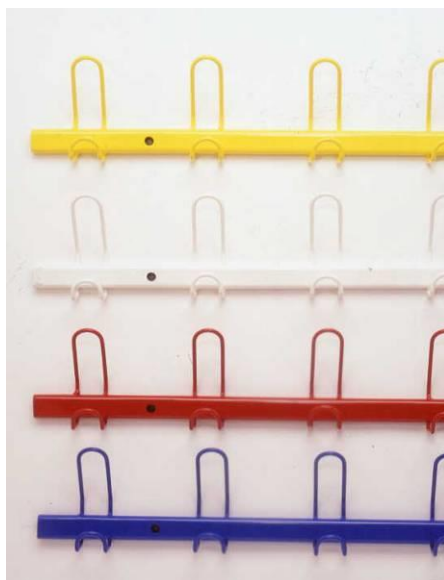

## PORTE MANTEAU PATERE COLLEGE

Porte manteaux 10 patères - longueur 145 cm  
Entre axe entre milieux crochets : 14.5cm  
Acier peint poudre époxy.

**Existe en 4 coloris :**

**JAUNE**

**BLANC**

**ROUGE**

**BLEU**