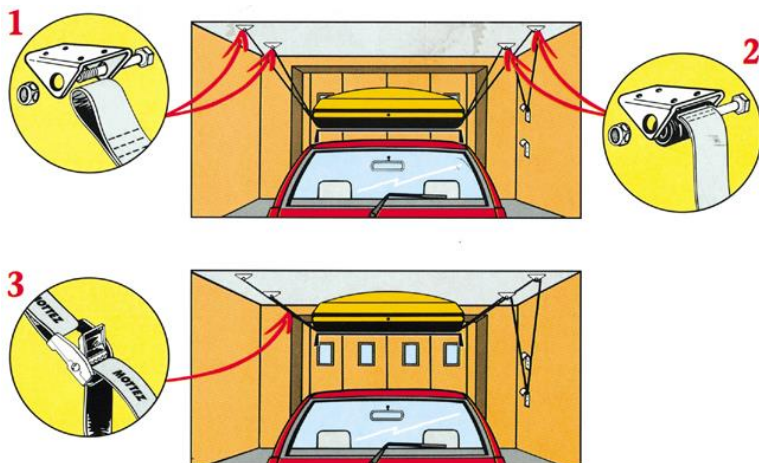

SYSTEME SANGLES « LEVE TOUT » de garage

Argumentation commerciale

Permet de suspendre du matériel au plafond – coffre de toit, table de jardin en plastique etc...

Charge maxi : 40KG MAXI

Descriptif technique

2 sangles fixées par 4 embases au plafond (visserie non fournie car dépend du matériau du plafond)
Longueur sangles :

Référence MOTTEZ

Référence : B042B
Gencod : 3234640034027
Poids : 0.850kg